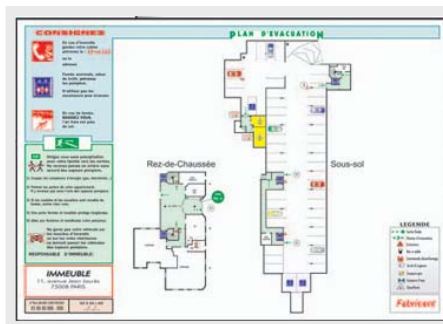

Signalétique de sécurité

l'achat simplifié

Exprimez-nous votre besoin !
tél. : 01 40 22 90 62
e-mail : contact@angele-concept.fr
fax. : 01 40 22 07 17

angèle concept est en mesure d'effectuer un diagnostic de votre signalétique existante dans le cadre des réglementations et normes en vigueur.

Nous vous apportons **les solutions nécessaires à la mise à niveau** de vos différents plans et consignes de sécurité.
↳ **Devis** sur « relevé » en vos locaux.

Les Plans

Disponibles sous différents formats, supports et encadrements.

Possibilité de personnaliser vos plans selon vos besoins.

plan d'évacuation

plan d'intervention

En + : L'intégrale des fichiers PDF de vos plans sur CD ROM (Tarif HT : 50 €)

Les Consignes

Large choix de consignes générales et spécifiques.