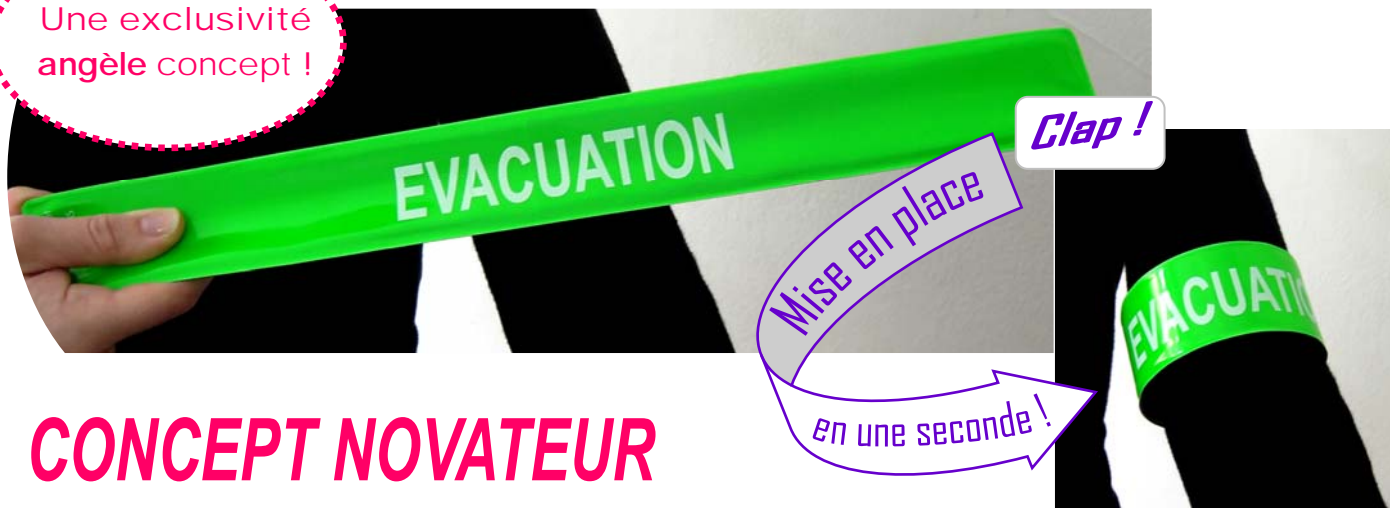

BRASSARD « SLAP »

Une exclusivité
angèle concept !

CONCEPT NOVATEUR

IDÉAL POUR VOS ÉQUIPES D'ÉVACUATION, DE SÉCURITÉ ET DE SECOURISTES

Le brassard "Slap" permet de reconnaître les personnes ayant un rôle primordial à tenir lors d'une évacuation de vos bâtiments, lors d'une intervention de secours à personne ou d'une intervention de mise en sécurité.

RAPIDE ET SIMPLE

Le brassard "Slap" s'enroule sur lui-même dès qu'on le frappe sur le bras. Ce système permet une mise en place rapide et ne demande ni réglage ni fixation. Il s'adapte automatiquement autour du bras.

TESTÉ

Le brassard "Slap" a été testé selon les essais de la norme spécifique NF EN 13356, garantie pour l'utilisateur d'être vu dans un milieu lumineux ou sombre jusqu'à 250 mètres. Ce produit a également subi des tests liés aux exigences d'innocuité. Les résultats de ceux-ci prouvent que la fine lame d'acier interne ne présente ni pointes, ni bords coupants susceptibles de percer la gaine de protection en cours d'utilisation.