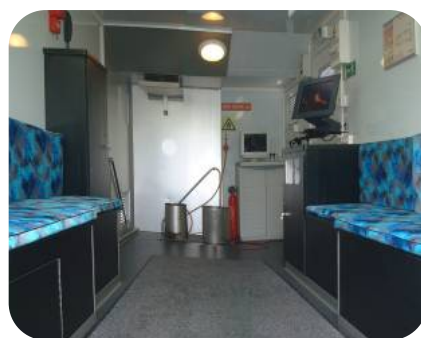

MOBIFEU 6 EN IMAGES

MOBIFEU 6, un véhicule de 7,20 mètres pouvant accueillir 6 stagiaires.

L'unité mobile pour vos établissements à effectif réduit !

Véhicule climatisé, tout confort et respectant l'environnement

Salle théorique, supports audio visuels, matériels de démonstration

Exercices d'extinction sur feu réel de classe A

Exercices d'extinction sur feu simulé de classe B

L'UTILISATION DE L'UNITÉ MOBILE MOBIFEU 6 NÉCESSITE :